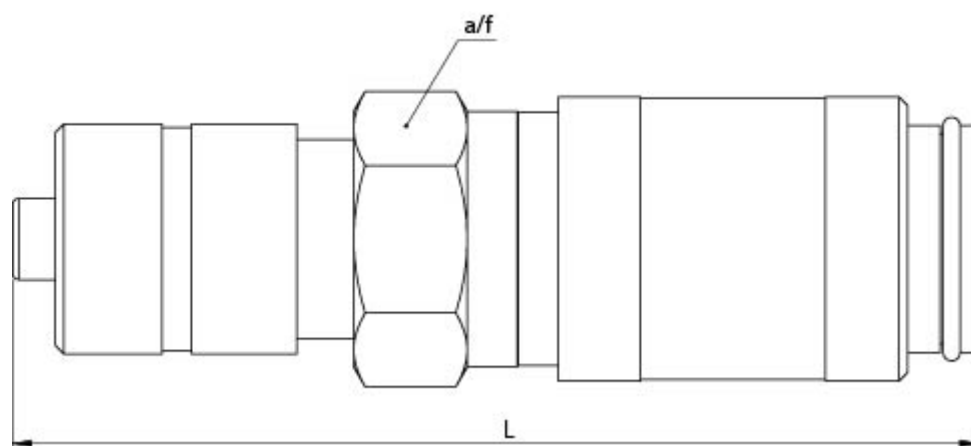

Varenummer: 586244921e
Beskrivelse: Lynkobling m. push-on $\varnothing 12 \times 9$
NW 7.8

Mål

Længde	= 64
Nøglevidde	= 19
Slangediameter	= $\varnothing 12 \times 9$